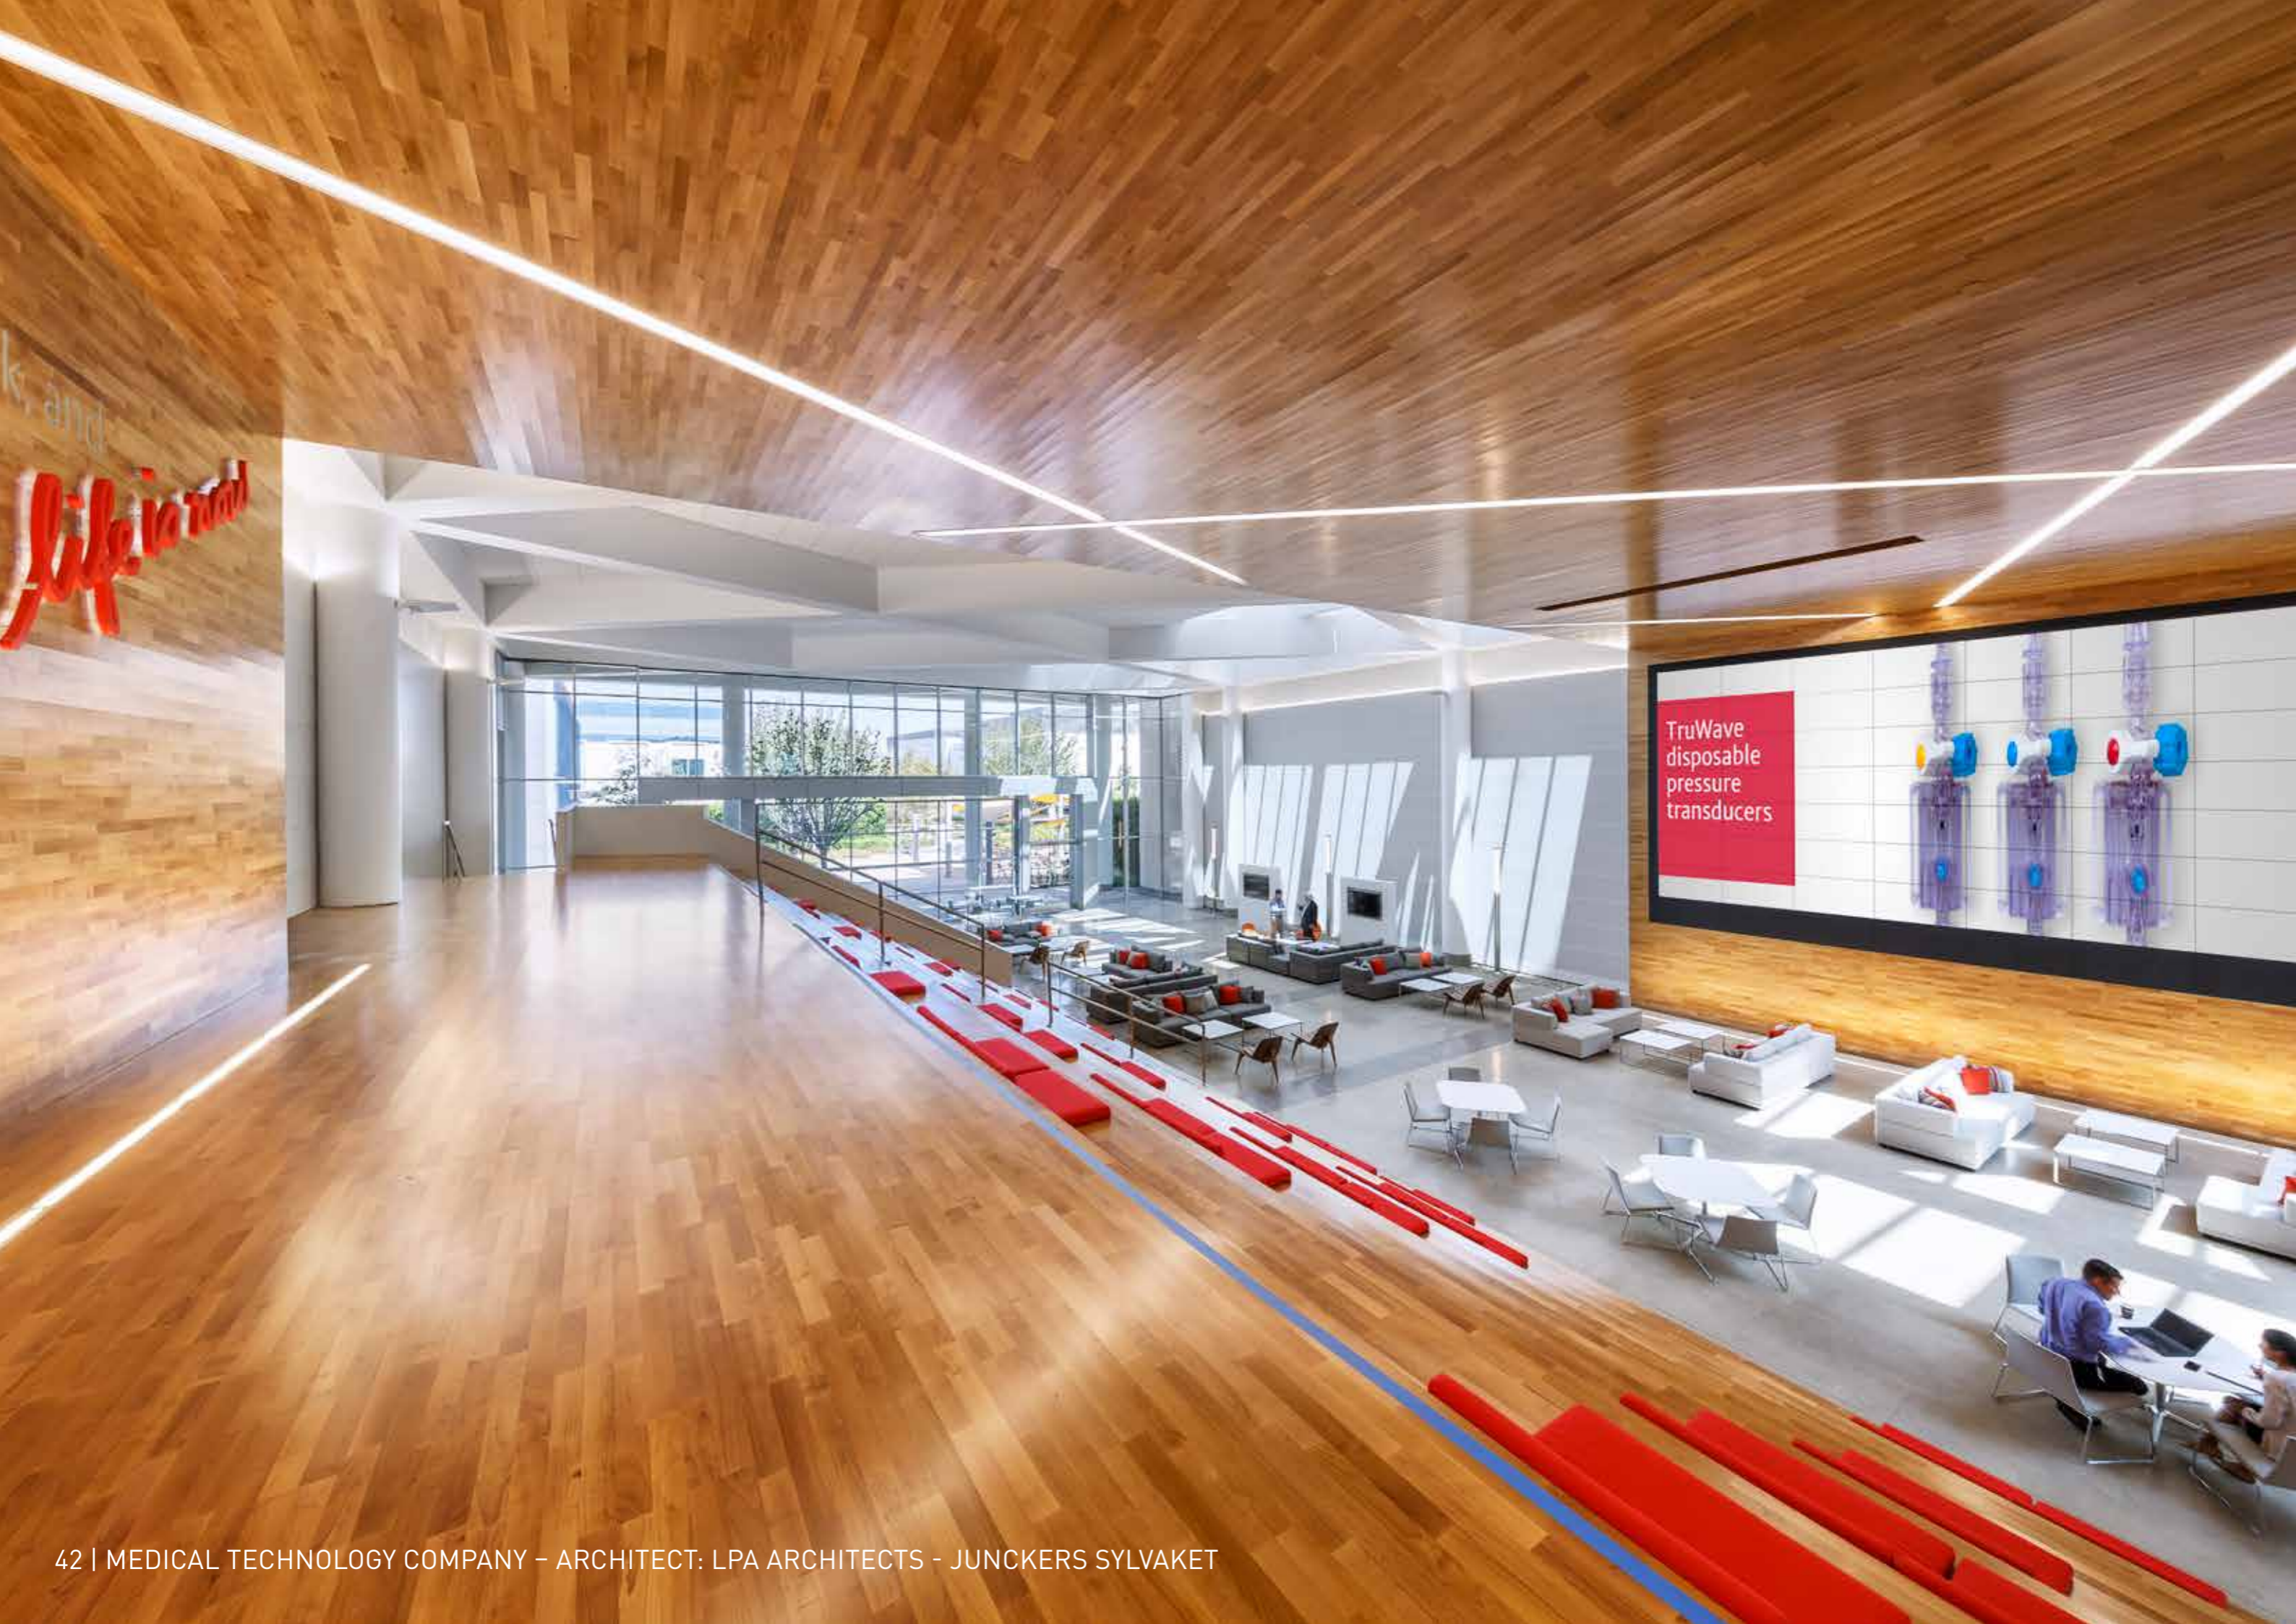

build your museum

welcome

speaking of ... Dunfermline

written

Life is now

TruWave
disposable
pressure
transducers

BILLETTER

Spil	01 - 15	16 - 30	31 - 45	46 - 60
Trækkere	01 - 15	16 - 30	31 - 45	46 - 60
til plads	01 - 15	16 - 30	31 - 45	46 - 60
Program	01 - 15	16 - 30	31 - 45	46 - 60